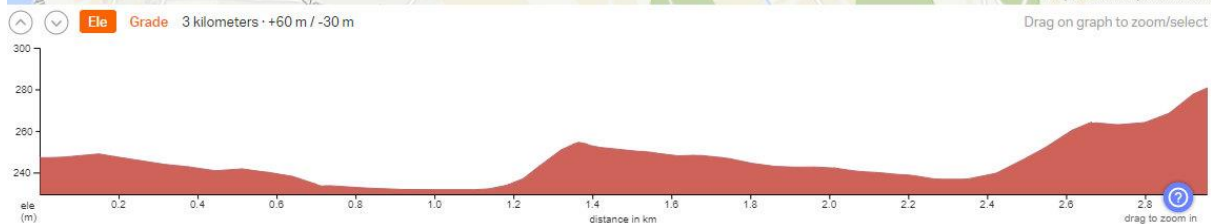

Za več informacij: Andrej Petrovič 070 254 202.

Časovnica:

KRAJ	KM od starta	28km/h	32km/h	36 km/h
Sveta Trojica - START	0,0	10:00	10:00	10:00
Osek- smer Benedikt	2,1	10:05	10:04	10:03
Benedikt	5,5	10:11	10:09	10:07
Spodnja Bačkova	10,4	10:22	10:18	10:16
Sveta Ana	14,3	10:30	10:26	10:22
Žice	18,4	10:37	10:34	10:30
Lenart-Ob gozdu	22,4	10:45	10:42	10:37
Lenart-Jurovska cesta	23,0	10:47	10:43	10:38
Jurovski dol	27,4	10:58	10:52	10:46
Zgornje Partinje	29,6	11:03	10:56	10:50
Zamarkova	35,4	11:10	11:04	10:59
Hrastovec	35,9	11:11	11:05	11:00
Zgornja Voličina	38,4	11:17	11:09	11:03
Spodnja Voličina	41,6	11:24	11:15	11:08
Lormanje	44,7	11:32	11:20	11:12
Lenart-Ribiška pot	45,6	11:35	11:22	11:13
Lenart-Radehova	46,2	11:38	11:24	11:15
Lenart-Ptujska cesta	46,4	11:39	11:25	11:16
Sveta Trojica-smer Cerkvjenjak	49,4	11:46	11:33	11:21
Spodnja Senarska	51,0	11:50	11:36	11:23
Brengova	54,0	11:56	11:41	11:30
Cerkvenjak	56,0	12:00	11:45	11:33
Cerkvenjak-smer Cogetinci	56,8	12:02	11:46	11:35
Cogetinci	59,0	12:05	11:51	11:39
Osek	62,2	12:10	11:56	11:42
Osek	64,2	12:14	12:00	11:45
Sveta Trojica - CILJ	66,4	12:19	12:04	11:48

Skica:

Proga:

Zadnji trije km:

ŠPORTNO DRUŠTVO Sv. Trojica

Zadnji km:

50m: