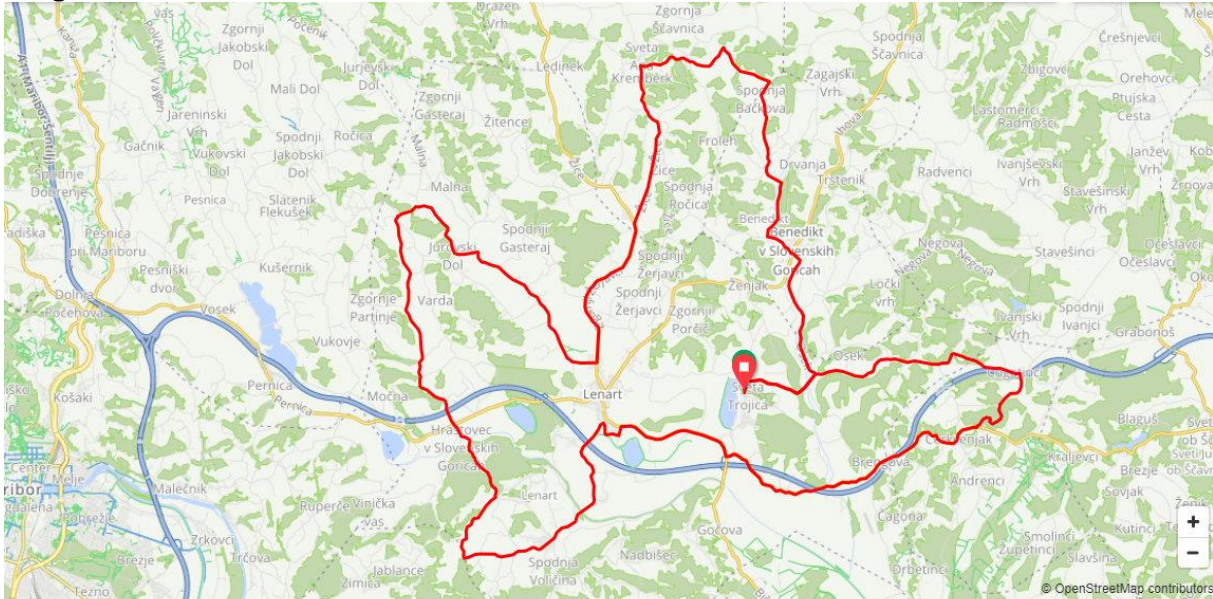

Za več informacij: Andrej Petrovič 070 254 202.

Časovnica:

KRAJ	KM od starta	28km/h	32km/h	36 km/h
Sveta Trojica - START	0,0	10:00	10:00	10:00
Osek- smer Benedikt	2,1	10:05	10:04	10:03
Benedikt	5,5	10:11	10:09	10:07
Spodnja Bačkova	10,4	10:22	10:18	10:16
Sveta Ana	14,3	10:30	10:26	10:22
Žice	18,4	10:37	10:34	10:30
Lenart-Ob gozdu	22,4	10:45	10:42	10:37
Lenart-Jurovska cesta	23,0	10:47	10:43	10:38
Jurovski dol	27,4	10:58	10:52	10:46
Zgornje Partinje	29,6	11:03	10:56	10:50
Zamarkova	35,4	11:10	11:04	10:59
Hrastovec	35,9	11:11	11:05	11:00
Zgornja Voličina	38,4	11:17	11:09	11:03
Spodnja Voličina	41,6	11:24	11:15	11:08
Lormanje	44,7	11:32	11:20	11:12
Lenart-Ribiška pot	45,6	11:35	11:22	11:13
Lenart-Radehova	46,2	11:38	11:24	11:15
Lenart-Ptujska cesta	46,4	11:39	11:25	11:16
Sveta Trojica-smer Cerkvjenjak	49,4	11:46	11:33	11:21
Spodnja Senarska	51,0	11:50	11:36	11:23
Brengova	54,0	11:56	11:41	11:30
Cerkvenjak	56,0	12:00	11:45	11:33
Cerkvenjak-smer Cogetinci	56,8	12:02	11:46	11:35
Cogetinci	59,0	12:05	11:51	11:39
Osek	62,2	12:10	11:56	11:42
Osek	64,2	12:14	12:00	11:45
Sveta Trojica - CILJ	66,4	12:19	12:04	11:48

Skica:

Proga:

Zadnji trije km:

ŠPORTNO DRUŠTVO Sv. Trojica

Zadnji km:

50m: