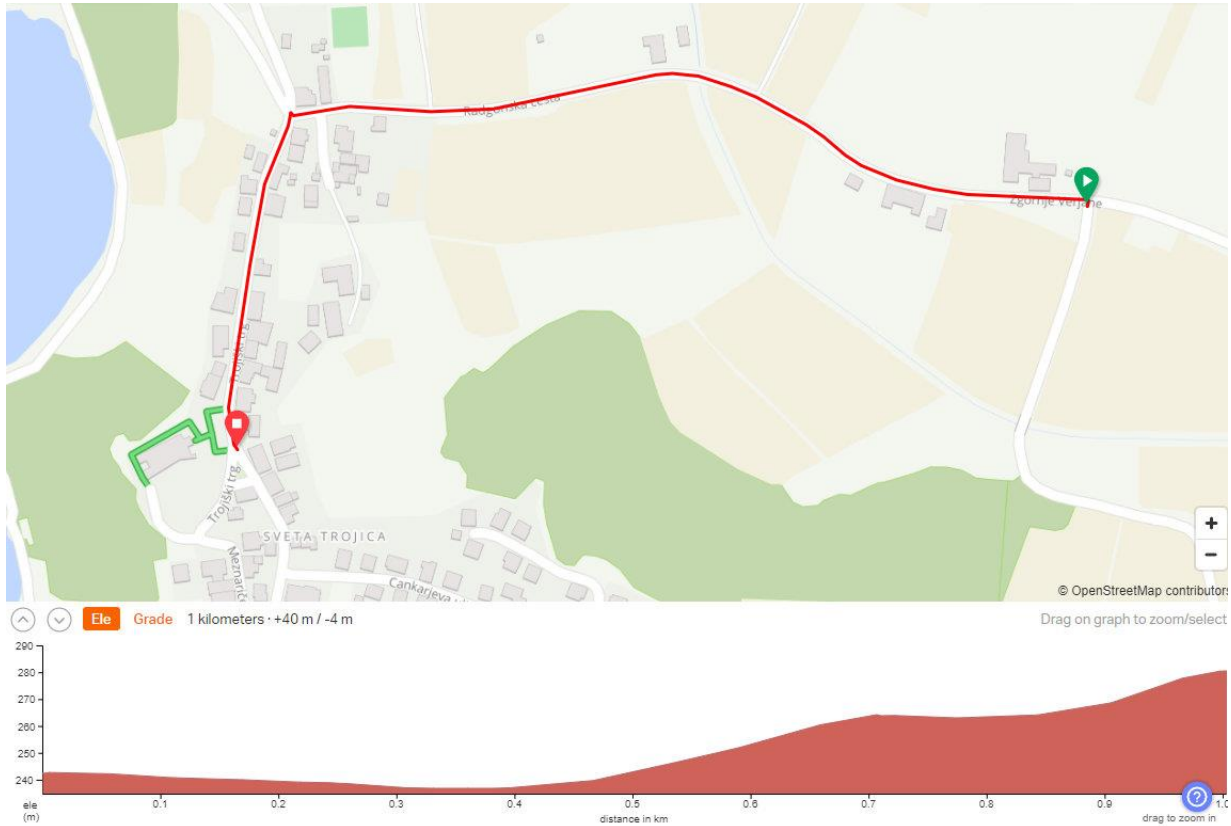

Za več informacij: Andrej Petrovič 070 254 202.

Časovnica:

KRAJ	KM od starta	28km/h	32km/h	36 km/h
Sveta Trojica - START	0,0	10:00	10:00	10:00
Osek- smer Benedikt	2,1	10:05	10:04	10:03
Benedikt	5,5	10:11	10:09	10:07
Spodnja Bačkova	10,4	10:22	10:18	10:16
Sveta Ana	14,3	10:30	10:26	10:22
Žice	18,4	10:37	10:34	10:30
Lenart-Ob gozdu	22,4	10:45	10:42	10:37
Lenart-Jurovska cesta	23,0	10:47	10:43	10:38
Jurovski dol	27,4	10:58	10:52	10:46
Zgornje Partinje	29,6	11:03	10:56	10:50
Zamarkova	35,4	11:10	11:04	10:59
Hrastovec	35,9	11:11	11:05	11:00
Zgornja Voličina	38,4	11:17	11:09	11:03
Spodnja Voličina	41,6	11:24	11:15	11:08
Lormanje	44,7	11:32	11:20	11:12
Lenart-Ribiška pot	45,6	11:35	11:22	11:13
Lenart-Radehova	46,2	11:38	11:24	11:15
Lenart-Ptujska cesta	46,4	11:39	11:25	11:16
Sveta Trojica-smer Cerkvjenjak	49,4	11:46	11:33	11:21
Spodnja Senarska	51,0	11:50	11:36	11:23
Brengova	54,0	11:56	11:41	11:30
Cerkvenjak	56,0	12:00	11:45	11:33
Cerkvenjak-smer Cogetinci	56,8	12:02	11:46	11:35
Cogetinci	59,0	12:05	11:51	11:39
Osek	62,2	12:10	11:56	11:42
Osek	64,2	12:14	12:00	11:45
Sveta Trojica - CILJ	66,4	12:19	12:04	11:48

Skica:

Proga:

Zadnji trije km:

ŠPORTNO DRUŠTVO Sv. Trojica

Zadnji km:

50m: