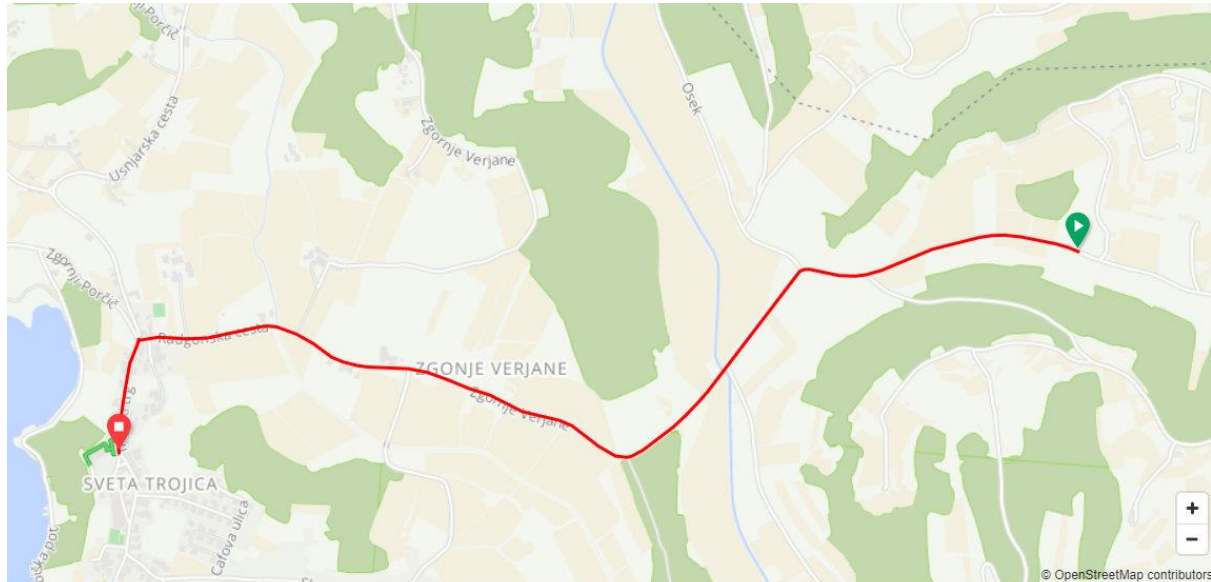

Za več informacij: Andrej Petrovič 070 254 202.

Časovnica:

KRAJ	KM od starta	28km/h	32km/h	36 km/h
Sveta Trojica - START	0,0	10:00	10:00	10:00
Osek- smer Benedikt	2,1	10:05	10:04	10:03
Benedikt	5,5	10:11	10:09	10:07
Spodnja Bačkova	10,4	10:22	10:18	10:16
Sveta Ana	14,3	10:30	10:26	10:22
Žice	18,4	10:37	10:34	10:30
Lenart-Ob gozdu	22,4	10:45	10:42	10:37
Lenart-Jurovska cesta	23,0	10:47	10:43	10:38
Jurovski dol	27,4	10:58	10:52	10:46
Zgornje Partinje	29,6	11:03	10:56	10:50
Zamarkova	35,4	11:10	11:04	10:59
Hrastovec	35,9	11:11	11:05	11:00
Zgornja Voličina	38,4	11:17	11:09	11:03
Spodnja Voličina	41,6	11:24	11:15	11:08
Lormanje	44,7	11:32	11:20	11:12
Lenart-Ribiška pot	45,6	11:35	11:22	11:13
Lenart-Radehova	46,2	11:38	11:24	11:15
Lenart-Ptujska cesta	46,4	11:39	11:25	11:16
Sveta Trojica-smer Cerkvjenjak	49,4	11:46	11:33	11:21
Spodnja Senarska	51,0	11:50	11:36	11:23
Brengova	54,0	11:56	11:41	11:30
Cerkvenjak	56,0	12:00	11:45	11:33
Cerkvenjak-smer Cogetinci	56,8	12:02	11:46	11:35
Cogetinci	59,0	12:05	11:51	11:39
Osek	62,2	12:10	11:56	11:42
Osek	64,2	12:14	12:00	11:45
Sveta Trojica - CILJ	66,4	12:19	12:04	11:48

Skica:

Proga:

Zadnji trije km:

ŠPORTNO DRUŠTVO Sv. Trojica

Zadnji km:

50m: