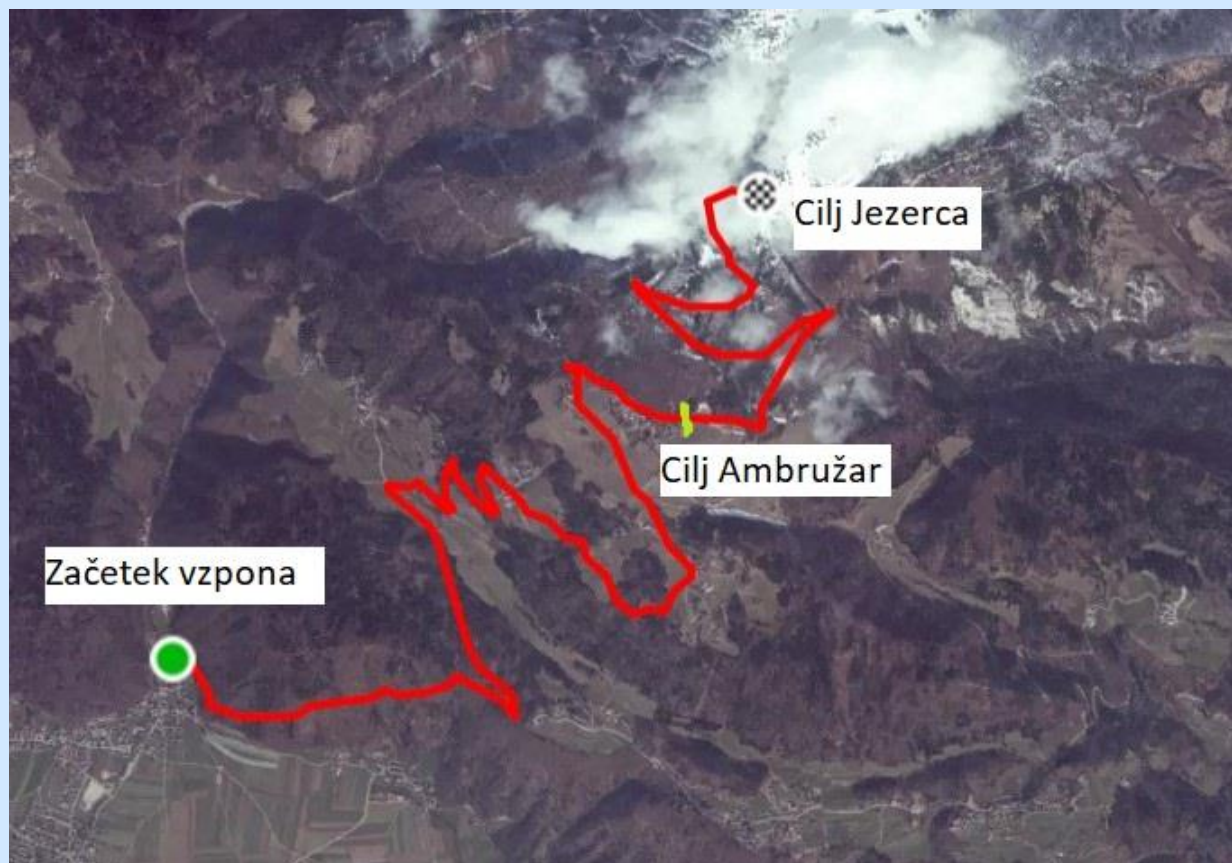

Situacijska skica trase: